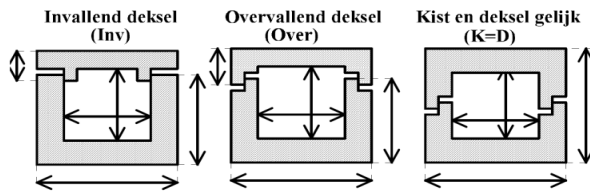

EPS (Expandeerbaar Polystyreen) dozen & deksels

- K/D:** EPS kist of EPS deksel
Productcode: Referentienummer van het artikel
Liter: Inhoud van de kist (aantal liter)
Kg: Draagkracht van de kist (aantal kilogram)
ZG of G: Afwateringstype: zonder gaten (ZG) of met gaten (G)
Type: Type van het bijhorende deksel: "Inv", "Over" of "K=D"

K / D	Productcode	Liter	Kg	ZG of G	Type	Afmetingen buitenkant (mm)			Afmetingen binnenkant (mm)		
						Lengte	Breedte	Hoogte	Lengte	Breedte	Hoogte
Kisten van 31 x 23cm (2-3 kg)											
	ISOBZ0001	7,3	3	ZG	Inv	310	230	145	280	200	130
	ISOBZ0002	5,6	2	ZG	Inv	310	230	115	280	200	100
	ISODE0003					310	230	15			
Kisten van 40 x 30cm (3-5kg)											
	ISOBG0005	14	5	G	Inv	400	300	160	370	270	140
	ISOBZ0005	14	5	ZG	Inv	400	300	160	370	270	140
	ISOBG0006	10	5	G	Inv	400	300	120	370	270	100
	ISOBZ0006	10	5	ZG	Inv	400	300	120	370	270	100
	ISOBG0007	7	3	G	Inv	400	300	85	370	270	70
	ISOBI0007	7	3	G - Ink	Inv	400	300	85	370	270	70
	ISOBZ0007	7	3	ZG	Inv	400	300	85	370	270	70
	ISOBG0008	5	2	G	Inv	400	300	65	370	270	50
	ISOBZ0008	5	2	ZG	Inv	400	300	65	370	270	50
	ISODE0009					400	300	20			
Kisten van 48 x 30cm (5kg)											
	ISOBG0027	13,2	5	G	Over	480	300	120	440	260	105
	ISODE0027					480	300	30			
Kisten van 48 x 34cm (5kg)											
	ISOBG0029	12,3	5	G	Inv	480	340	105	455	310	87
	ISODE0029					480	340	25			
Kisten van 50 x 30cm (10kg)											
	ISOBG0031	19,7	10	G	Inv	500	300	190	460	260	165
	ISOBZ0031	19,7	10	ZG	Inv	500	300	190	460	260	165
	ISOBG0032	15,5	10	G	Inv	500	300	155	460	260	130
	ISODE0033					500	300	23			
Kisten van 55 x 35cm (10kg)											
	ISOBG0034	19,5	10	G	Inv	552	350	145	515	315	120
	ISOBZ0034	15,5	10	ZG	Inv	552	350	145	515	315	120
	ISODE0034					552	350	25			