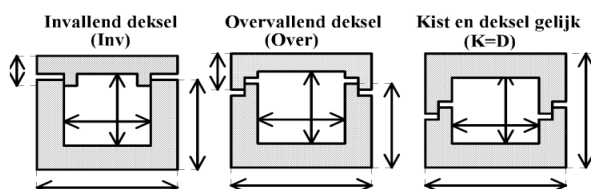

EPS (Expandeerbaar Polystyreen) dozen & deksels

- K/D:** EPS kist of EPS deksel
Productcode: Referentienummer van het artikel
Liter: Inhoud van de kist (aantal liter)
Kg: Draagkracht van de kist (aantal kilogram)
ZG of G: Afwateringstype: zonder gaten (ZG) of met gaten (G)
Type: Type van het bijhorende deksel: "Inv", "Over" of "K=D"

K / D	Productcode	Liter	Kg	ZG of G	Type	Afmetingen buitenkant (mm)			Afmetingen binnenkant (mm)		
						Lengte	Breedte	Hoogte	Lengte	Breedte	Hoogte
Kisten van 31 x 23cm (2-3 kg)											
	ISOBZ0001	7,3	3	ZG	Inv	310	230	145	280	200	130
	ISOBZ0002	5,6	2	ZG	Inv	310	230	115	280	200	100
	ISODE0003					310	230	15			
Kisten van 40 x 30cm (3-5kg)											
	ISOBG0005	14	5	G	Inv	400	300	160	370	270	140
	ISOBZ0005	14	5	ZG	Inv	400	300	160	370	270	140
	ISOBG0006	10	5	G	Inv	400	300	120	370	270	100
	ISOBZ0006	10	5	ZG	Inv	400	300	120	370	270	100
	ISOBG0007	7	3	G	Inv	400	300	85	370	270	70
	ISOBZ0007	7	3	ZG	Inv	400	300	85	370	270	70
	ISOBG0008	5	2	G	Inv	400	300	65	370	270	50
	ISOBZ0008	5	2	ZG	Inv	400	300	65	370	270	50
	ISODE0009					400	300	20			
Kisten van 48 x 30cm (5kg)											
	ISOBG0027	13,2	5	G	Over	480	300	120	440	260	105
	ISODE0027					480	300	30			
Kisten van 48 x 34cm (5kg)											
	ISOBG0029	12,3	5	G	Inv	480	340	105	455	310	87
	ISODE0029					480	340	25			
Kisten van 50 x 30cm (10kg)											
	ISOBG0031	19,7	10	G	Inv	500	300	190	460	260	165
	ISOBZ0031	19,7	10	ZG	Inv	500	300	190	460	260	165
	ISOBG0032	15,5	10	G	Inv	500	300	155	460	260	130
	ISODE0033					500	300	23			
Kisten van 55 x 35cm (10kg)											
	ISOBG0034	19,5	10	G	Inv	552	350	145	515	315	120
	ISOBZ0034	15,5	10	ZG	Inv	552	350	145	515	315	120
	ISODE0034					552	350	25			